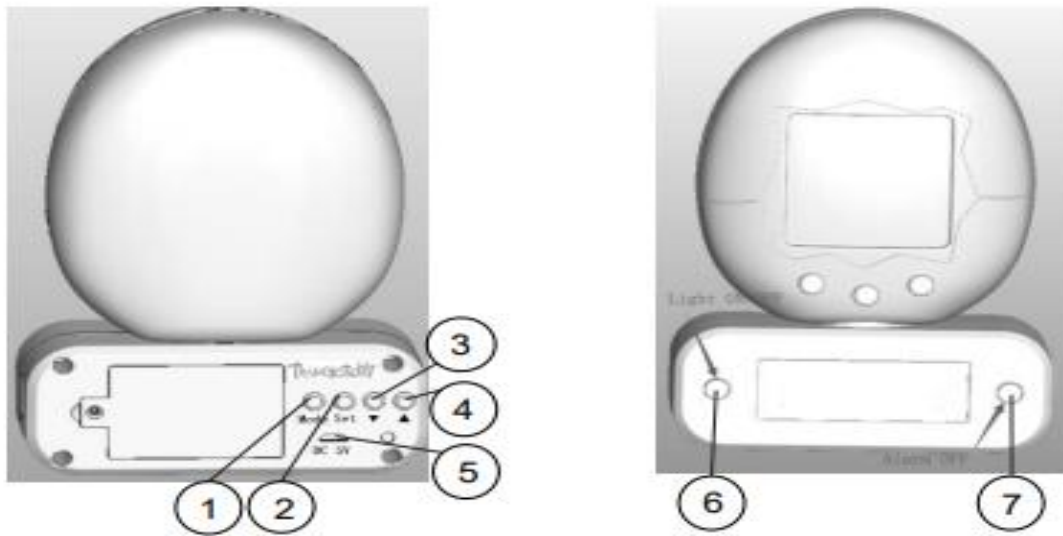

TEKNOFUN

811 392

DIGITAL ALARM CLOCK

デジタルアラーム時計

取扱説明書

製品使用前によく読み理解を深め、使用方法に従ってください。お読みになった後もお手元に保管し、必要に応じてご覧ください。

 <p>三角に囲まれた稲妻のようなマークは電気ショックの可能性を示唆しております。</p>	 <p>注意；電気ショックのリスクを抑えるためカバーを取り外さないでください。製品使用に必要なパーツはこの中にはありません。</p>	 <p>三角に囲まれた感嘆符のマークは使用やメンテナンスに関し重大なお知らせが書かれていることを示唆しております。</p>
--	---	--

注意； 電気ショックを防ぐため、電源プラグはあったものを使用してください。電源プラグは奥までしっかりと差し込んでください。

警告； 火災や電気ショックを防ぐため、電源プラグを雨や湿気のあるものにさらさないでください。

機能

- ・ 時間、日付、室温（°Cもしくは°F）表示
- ・ アラーム機能
- ・ バックライト
- ・ 光るキャラクター

主な機能

- ①モード設定ボタン；時間、日付、アラームの設定
- ②決定ボタン；設定を決定する
- ③下ボタン/温度表示変更ボタン； $^{\circ}\text{C}$ もしくは $^{\circ}\text{F}$ での表示の切り替え
- ④上ボタン/時間表示設定ボタン；12時間表示もしくは24時間表示へ切り替え
- ⑤マイクロ USB 接続；電力供給用
- ⑥ON/OFF ボタン
- ⑦アラームストップボタン；アラームの停止、ライトの消灯